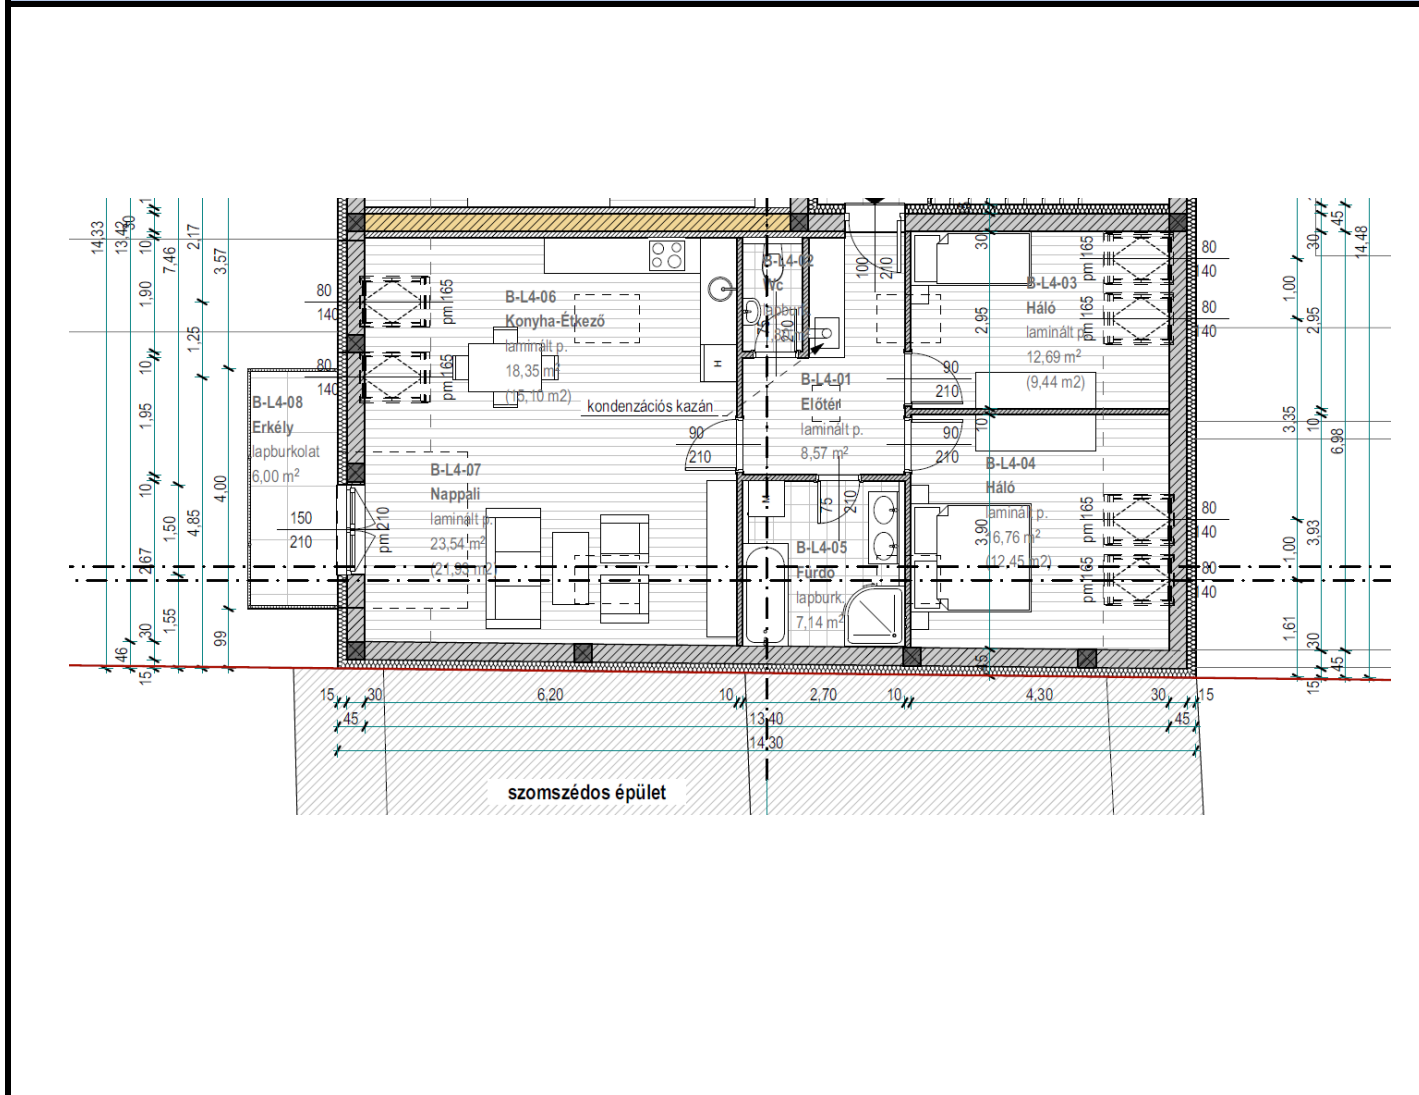

Komfort 2 Társasház	Lakás mérete	Lakás ára
1.emelet - B-L4	brutto alapter.: 88,90 m² netto alapter.: 69,30 m² terasz: 6,00 m²	79 900 000 Ft

Épület elhelyezkedése	Helyiségek
	Nappali: 23,54 (21,93) m² Konyha-étkező: 18,35 (15,10) m² Háló: 12,69 (9,44) m² Háló: 16,76 (12,45) m² Fürdő: 7,14 m² WC: 1,80 m² Előtér: 8,57 m² Terasz: 6,00 m²

Alaprajz

A változtatás jogát fenntartjuk!