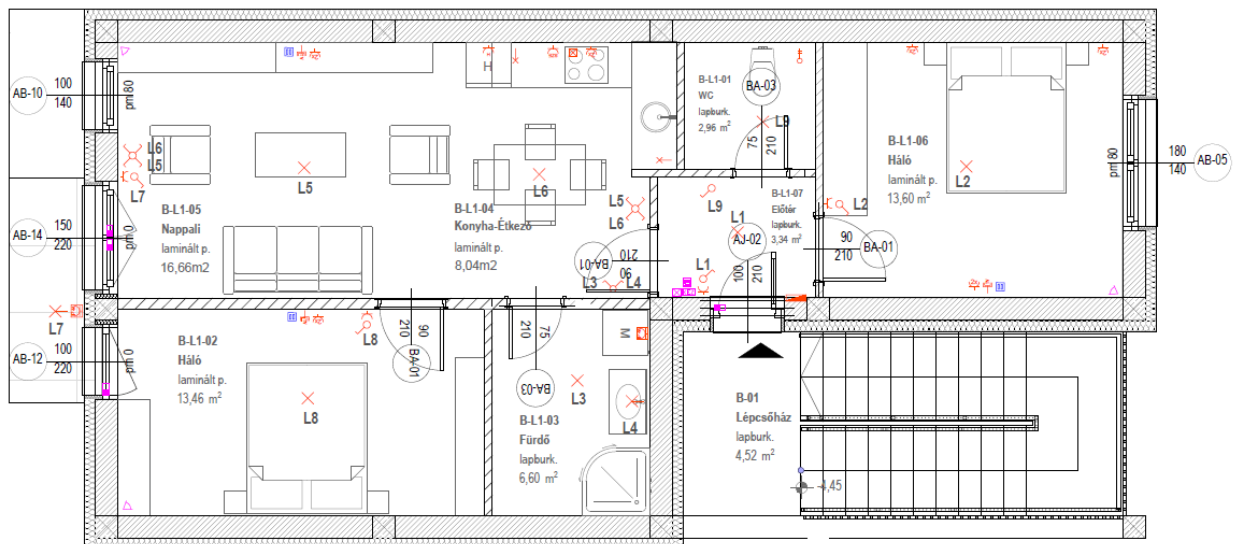

Komfort 2 Társasház	Lakás mérete	Lakás ára
Földszint - B-L1	teljes alapter.: 64,54 m² terasz: 3,00 m²	67 500 000 Ft

Épület elhelyezkedése	Helyiségek
	Nappali: 16,66 m² Konyha-étkező: 8,04 m² Háló 1: 13,60 m² Háló 2: 13,46 m² Fürdő: 6,60 m² WC: 2,96 m² Előtér: 3,34 m² Terasz: 3,00 m²

Alaprajz

A változtatás jogát fenntartjuk!