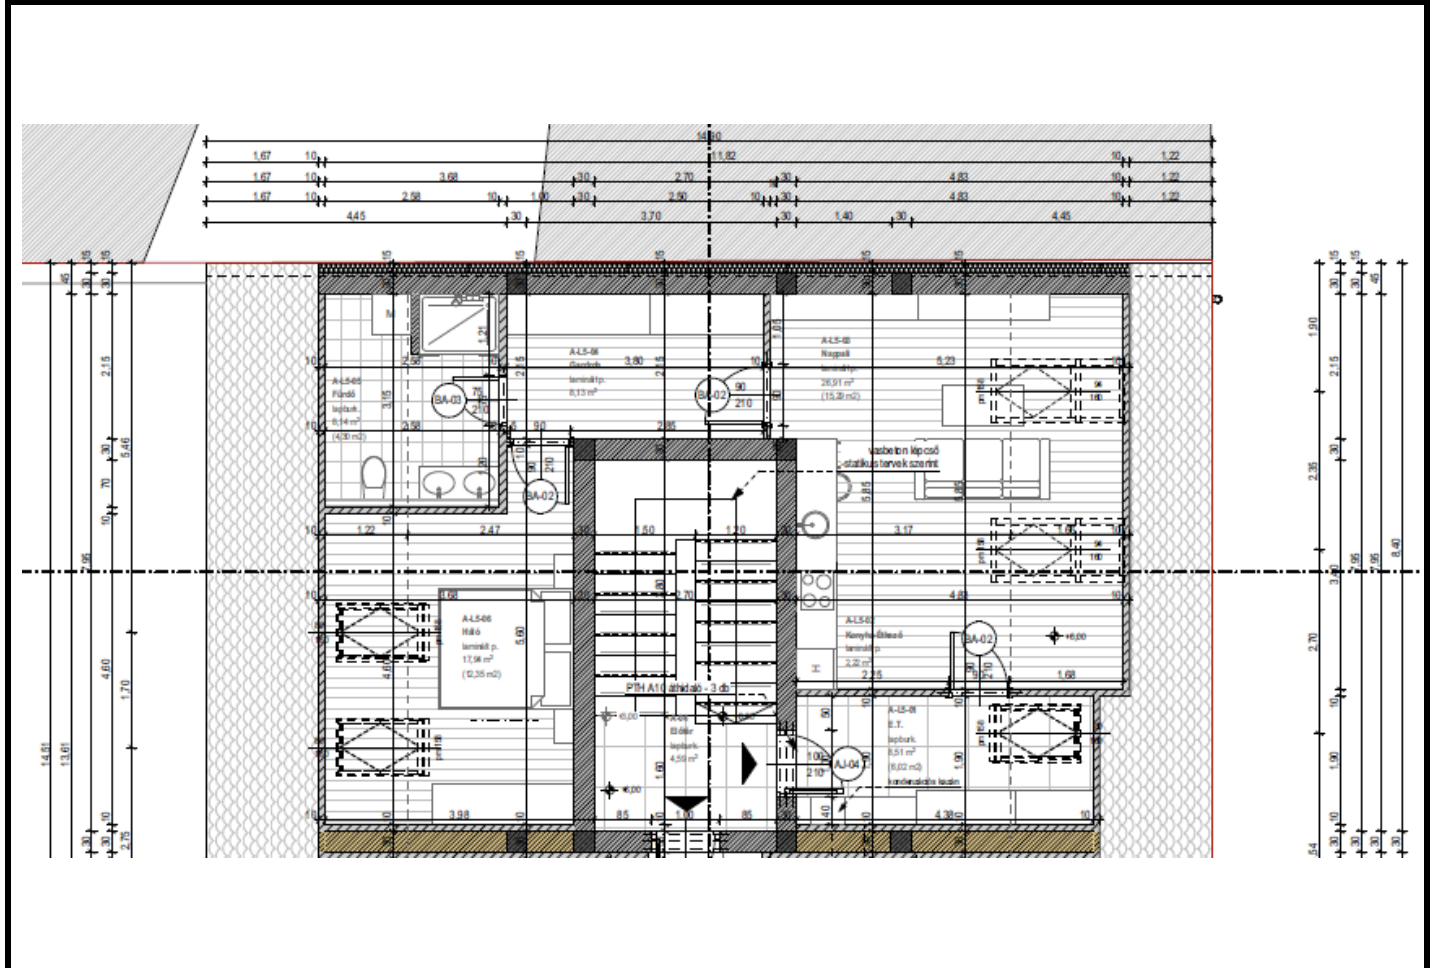

Komfort 2 Társasház	Lakás mérete	Lakás ára
Tetőtér - A-L5	brutto alapter.: 75,58 m² netto alapter.: 50,23 m²	59 000 000 Ft

Épület elhelyezkedése	Helyiségek
	Nappali: 28,78 m² (17,16 m²) Konyha-étkező: 2,22 m² Háló: 18,90 m² (12,33 m²) Fürdő: 8,81 m² (4,37 m²) Előtér: 8,74 m² (6,02 m²) Gardrób: 8,13 m²

Alaprajz

A változtatás jogát fenntartjuk!