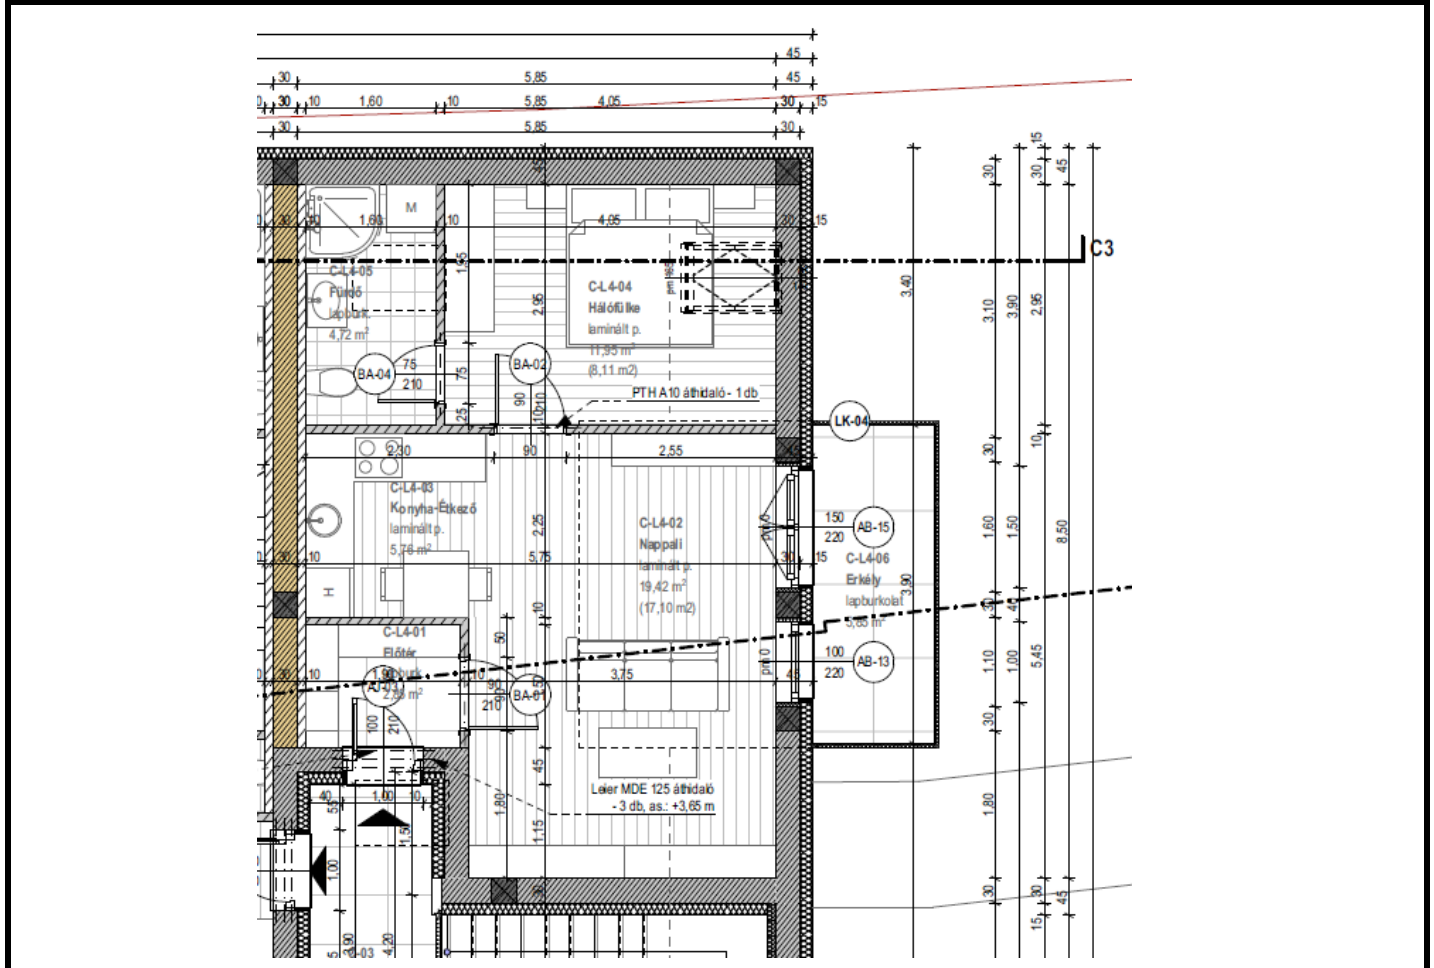

Komfort 2 Társasház	Lakás mérete	Lakás ára
1.emelet - C-L4	brutto alapter.: 44,33 m² netto alapter.: 38,54 m² erkély: 5,85 m²	45 000 000 Ft

Épület elhelyezkedése	Helyiségek
	Nappali: 19,05 (17,10) m² Konyha-étkező: 5,76 m² Háló: 11,95 (8,11) m² Fürdő-WC: 4,72 m² Előtér: 2,85 m² Erkély: 5,85 m²

Alaprajz

A változtatás jogát fenntartjuk!